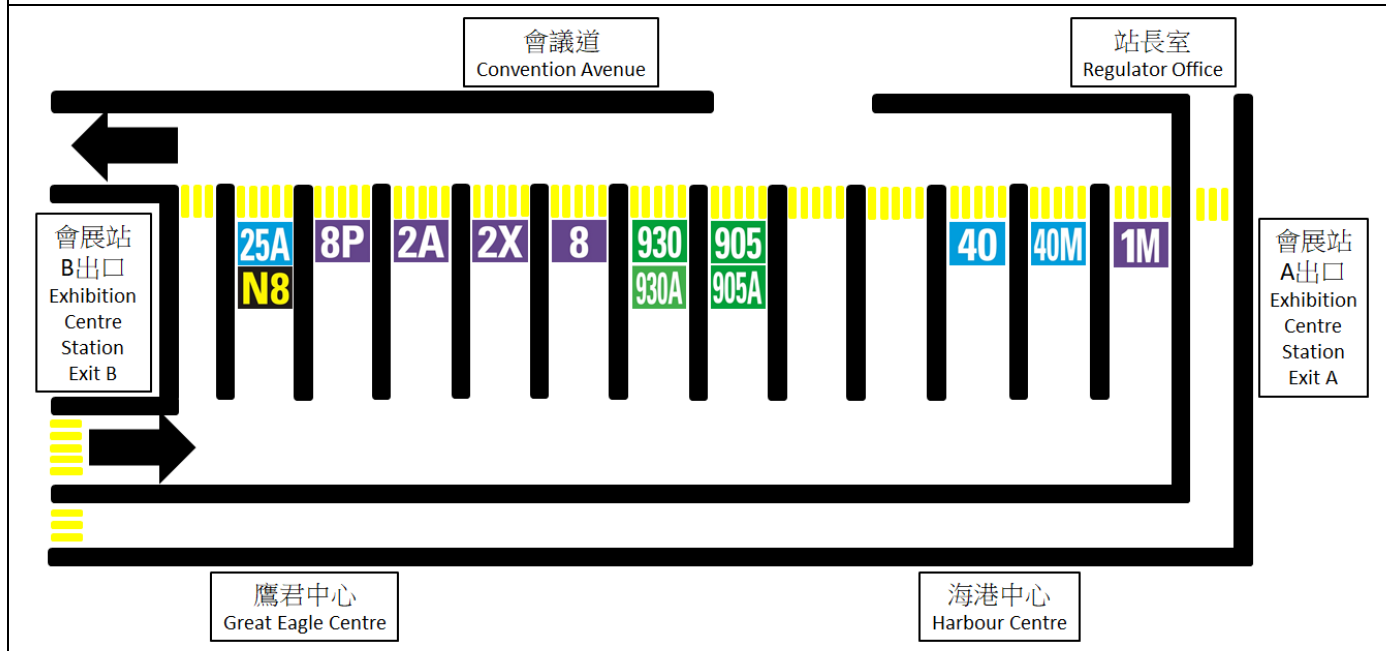

發佈日: 2022年5月6日

張貼至: 2022年12月31日

* C 2 0 2 2 0 0 4 9 4 A 0 2 *

C202200494a02_ODN

路線 Routes 2A, 2X, 8, 8P, 25A, 40, 40M, 905, 905A, 930, 930A, N8

灣仔北總站遷移及巴士站安排更改

**Relocation of Wan Chai North Terminus and
Alteration of Bus Stop Arrangement**

因應會展站公共運輸交匯處落成及灣仔北臨時總站關閉，上述路線將遷往新總站，詳情如下：

To cope with the commencement of the Exhibition Centre Station Public Transport Interchange and the closure of Wan Chai North Temporary Terminus, the captioned arrangement will be implemented as follows:

實施日期及時間 Implementation Date & Time	日間路線 Daytime Routes	2022 年 5 月 14 日 (星期六) 頭班車 起 From the first departure on 14 May 2022 (Saturday)
	路線 Route N8	2022 年 5 月 15 日 (星期日) 頭班車 起 From the first departure on 15 May 2022 (Sunday)

總站位置 Terminus Location

巴士站安排 Bus Stop Arrangement

路線 Routes	行車方向 Direction	取消巴士站 Cancelled Bus Stop
2A, 2X, 8, 8P, 25A, 40, 40M, 905, 905A, 930, 930A, N8	由 會展站 開出 From Exhibition Centre Station	灣仔北 Wan Chai North
		會議道灣仔碼頭對面 Convention Avenue opposite Wan Chai Ferry Pier
2A, 2X, 8, 8P, 25A, 40, 40M, 905, 930, 930A, N8	往 會展站 To Exhibition Centre Station	(路線905, 930除外) (Except Routes 905, 930) 菲林明道會展廣場辦公大樓外 Fleming Road outside Convention Plaza Office Tower
		(只限路線25A) (Route 25A only) 會議道灣仔碼頭外 Convention Avenue outside Wan Chai Ferry Pier
		灣仔北 Wan Chai North